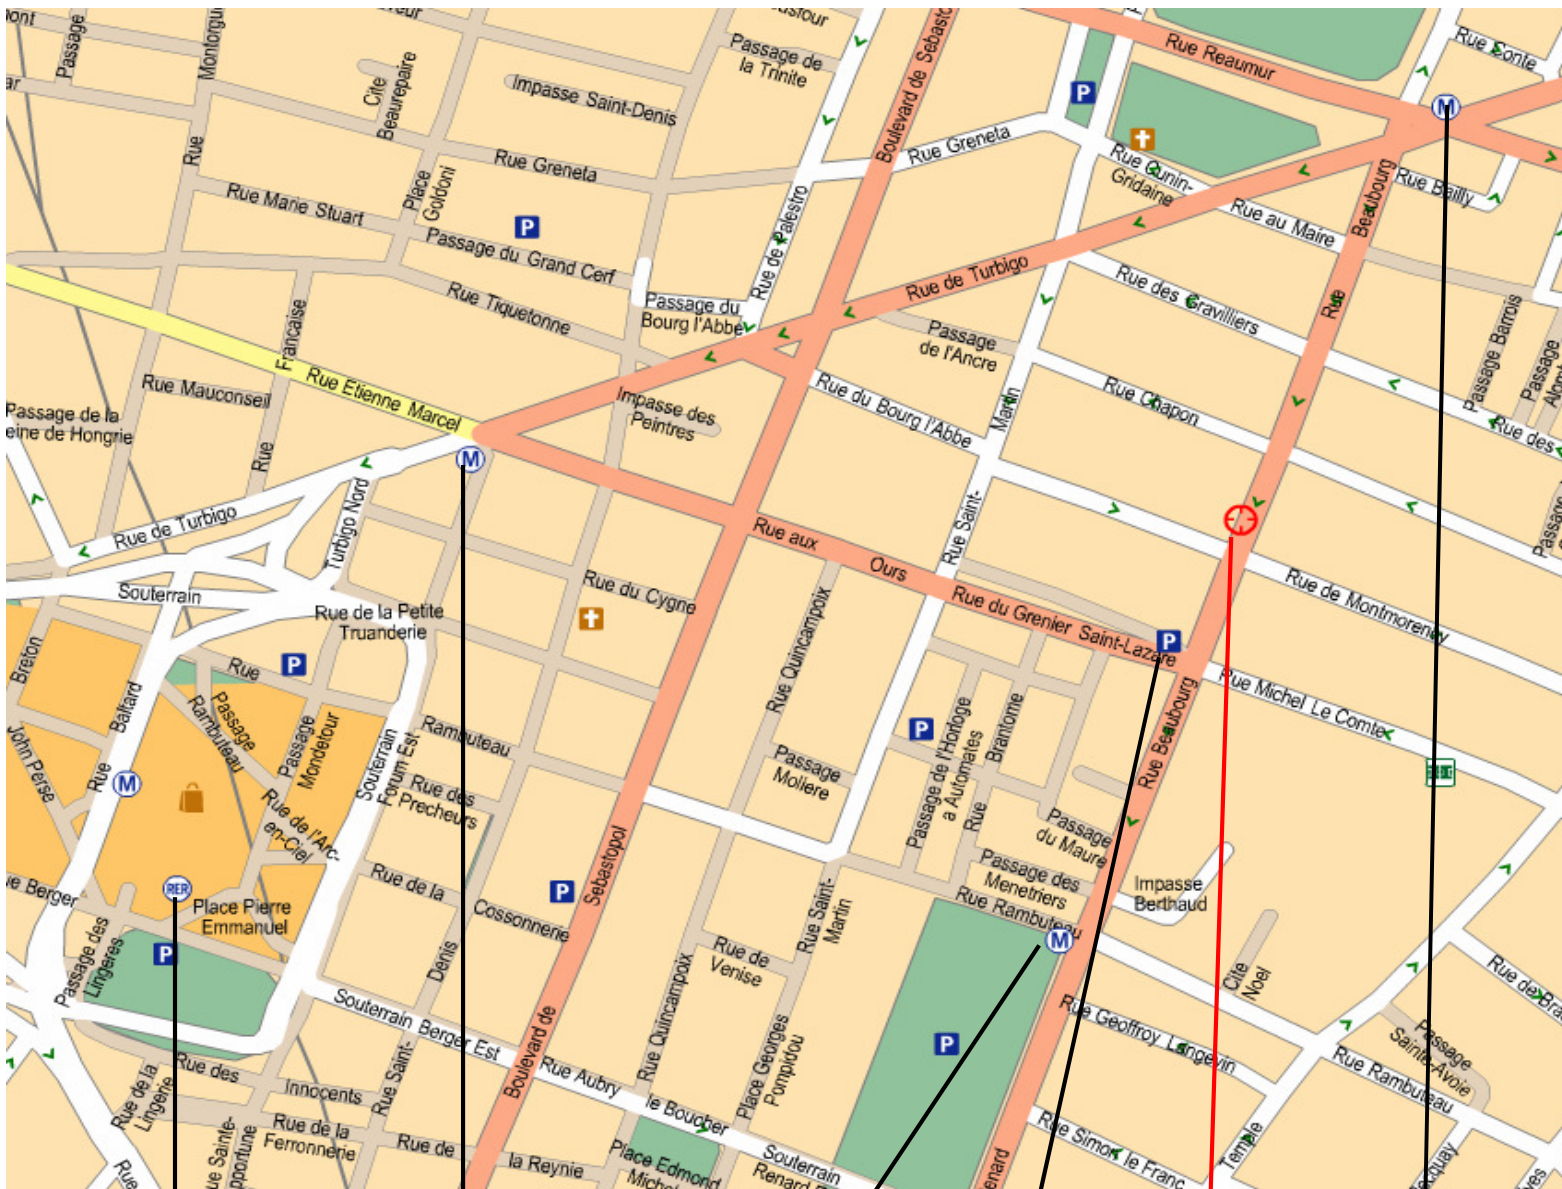

Plan d'accès
69/71 rue Beaubourg
75003 PARIS
Tel : 01 77 45 41 80
Fax : 01 77 45 43 99

RER Les Halles
lignes A, B, D

Métro Etienne Marcel
ligne 4

Métro Rambuteau
ligne 11

Parking
Grenier Saint-
Lazare

Métro Arts et
Métiers
lignes 3 et 11